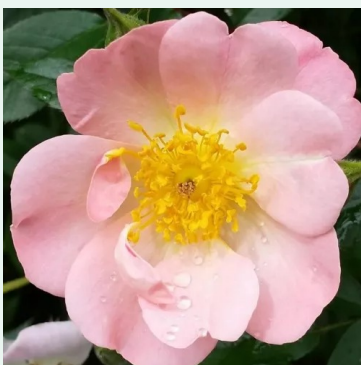

Open Arms

Ροζ - climber, αναρριχώμενο τριαντάφυλλο
150-245 cm
έντονα αρωματισμένο τριαντάφυλλο - άρωμα
της κοιλάδας
Christopher H. Warner