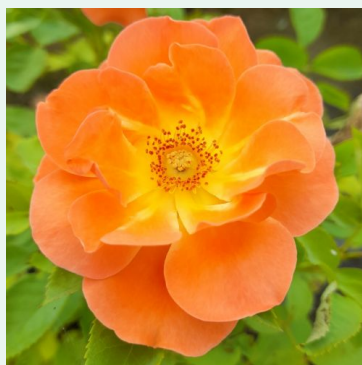

Orange Dawn

Πορτοκαλί - climber, αναρριχώμενο τριαντάφυλλο
200-250 cm
διακριτικά αρωματισμένο τριαντάφυλλο - άρωμα
φράουλας
Christopher H. Warner