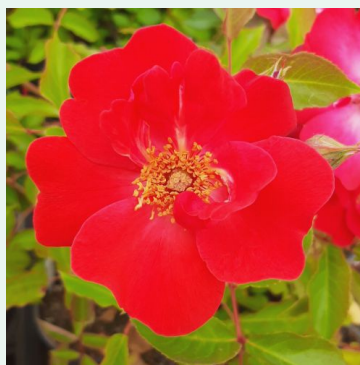

**Metanoia**

Πορτοκαλί - climber, αναρριχώμενο τριαντάφυλλο  
250-300 cm  
χωρίς άρωμα - -  
-

**Michka®**

Κίτρινο - climber, αναρριχώμενο τριαντάφυλλο  
100-200 cm  
διακριτικά αρωματισμένο τριαντάφυλλο - άρωμα  
δαμασκηνού  
Alain Meiland