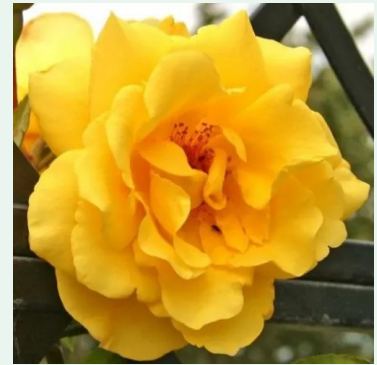

Golden Gate®

Κίτρινο - climber, αναρριχώμενο τριαντάφυλλο
200-300 cm
διακριτικά αρωματισμένο τριαντάφυλλο - άρωμα
δαμασκηνού
Tim Hermann Kordes