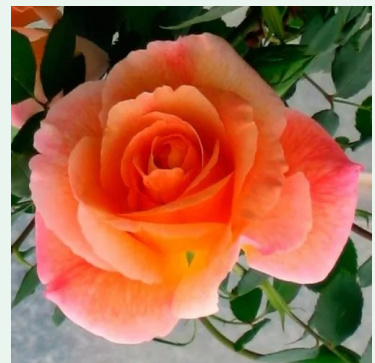

Puerta del Sol

Κίτρινο - climber, αναρριχώμενο τριαντάφυλλο
150-275 cm
διακριτικά αρωματισμένο τριαντάφυλλο - άρωμα
κανέλας
G. Delbard