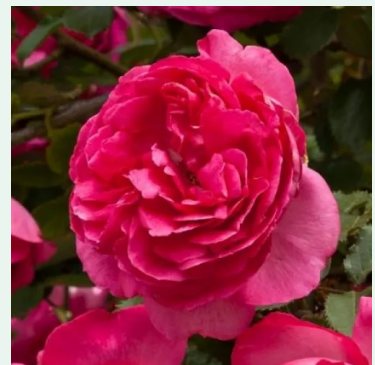

Cyclamen Pierre de Ronsard®

Ροζ - climber, αναρριχώμενο τριαντάφυλλο
300-320 cm
διακριτικά αρωματισμένο τριαντάφυλλο - άρωμα
βανίλιας
Reg Tomerlin