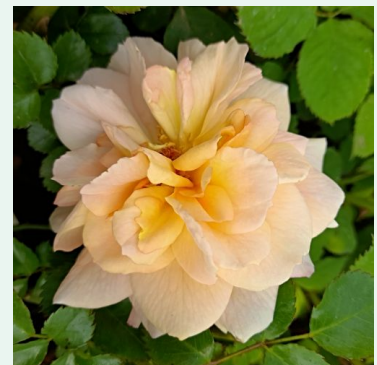

Autumn Sunset

Κίτρινο - climber, αναρριχώμενο τριαντάφυλλο
150-365 cm
έντονα αρωματισμένο τριαντάφυλλο - άρωμα
γαρίφαλου
Malcolm Lowe