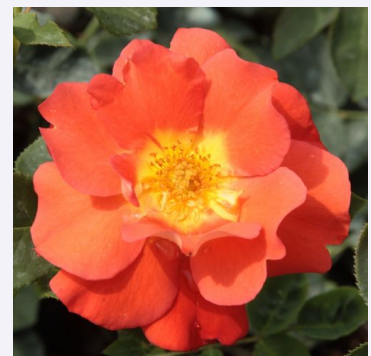

Lydia®

Πορτοκαλί - πάρκο τριαντάφυλλο
180-220 cm
έντονα αρωματισμένο τριαντάφυλλο - γλυκό άρωμα
Reimer Kordes