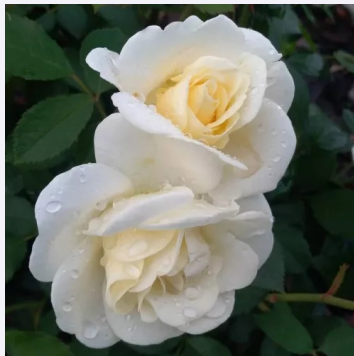

Château de Munsbach

Λευκό - πάρκο τριαντάφυλλο
120-150 cm
διακριτικά αρωματισμένο τριαντάφυλλο - άρωμα
γκρέιπφρουτ
Ann Velle Boudolf, Rudy Velle